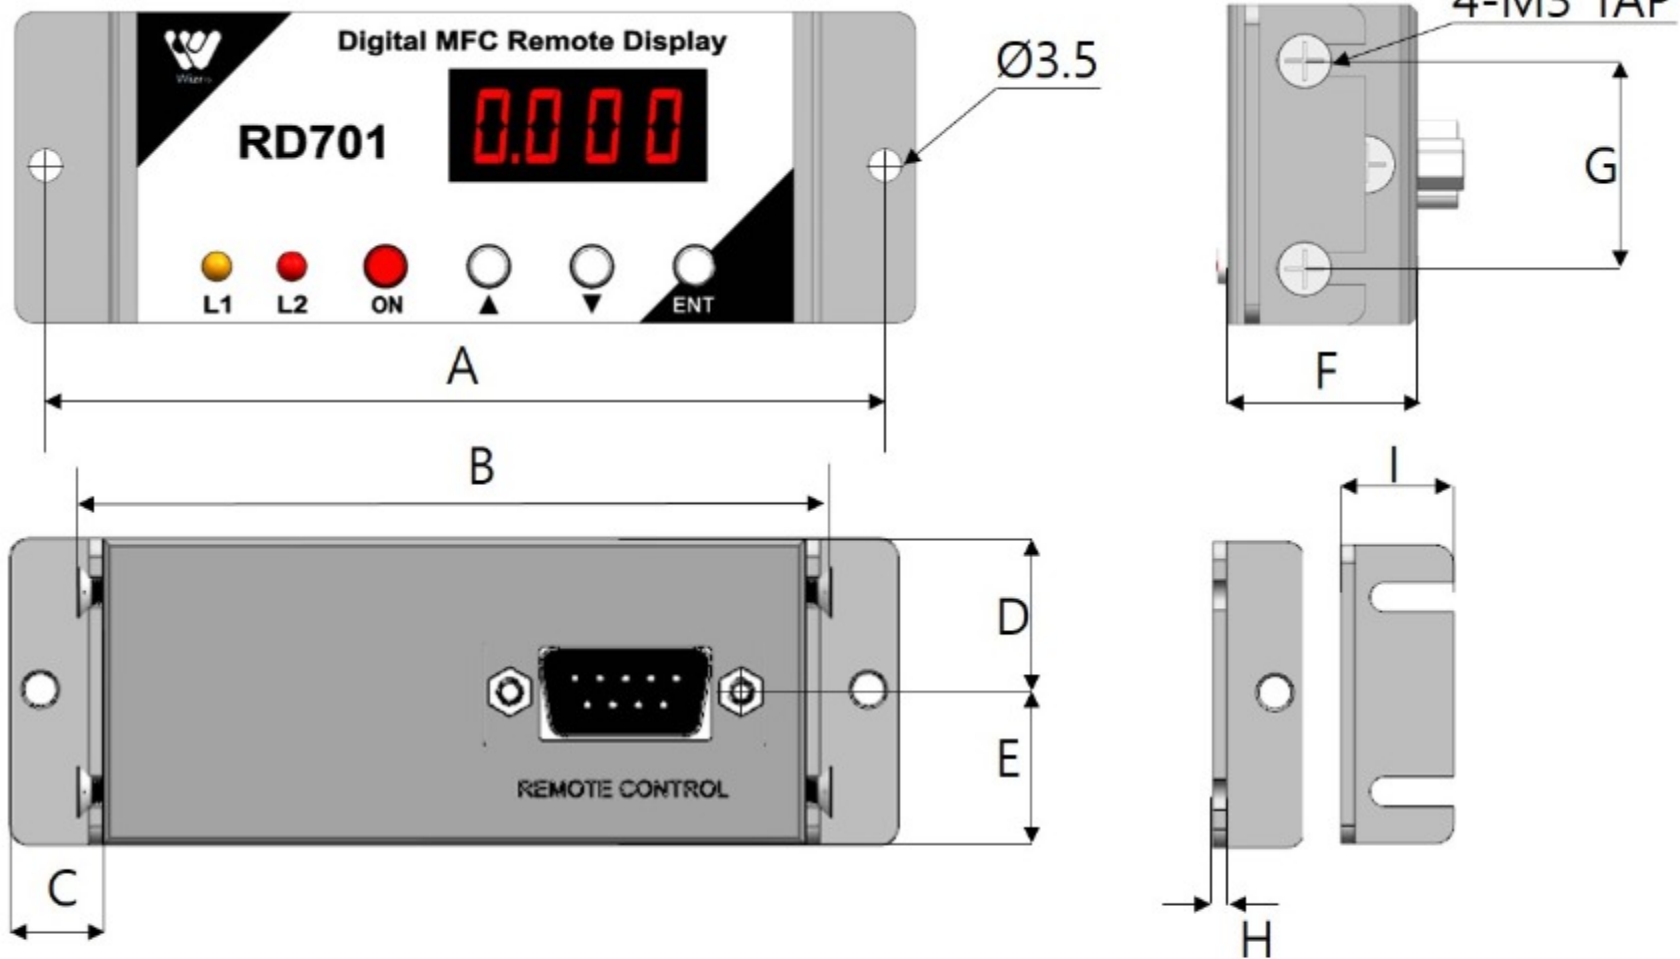

Features and Benefits

Model RD-701은 분리형 디스플레이 컨트롤러로 WIZ-701,WIZ-801과 연결하여 원거리에서 기기를 제어할 수 있는 장치입니다. 4Digit-7 Segment, 4Tect S/W, 3Colors & 2LED Lamp로 구성되어 있으며 RS-485모드로 통신이 가능합니다.

MODEL	RD-701
Display	4Digit-7 Segment, 4Tect S/W, 3Colors & 2LED Lamp
Mount type	Panel mount
Power supply	+5 VDC

NO	A	B	C	D	E	F	G	H	I
치수 (mm)	89	81	10	16.5	16.5	19.8	21	1.5	11